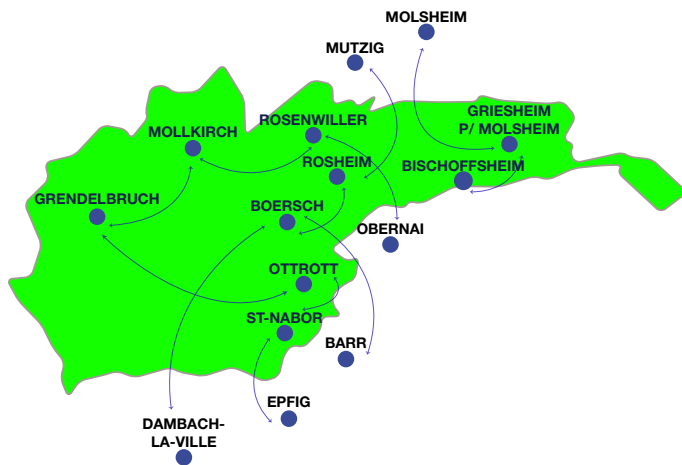

Le transport à la demande de la Communauté de Communes des Portes de Rosheim

86b Place de la République - 67560 ROSHEIM
www.cc-portesderosheim.fr

Les communes desservies :

Avec le soutien de :

En partenariat avec :

Une course ? Un imprévu ? Une sortie ?

 **06 26 07 12 84**

Pour vous déplacer au sein
du territoire de la
**Communauté de Communes des
Portes de Rosheim**

ou à destination (et retour) de
**Molsheim, Dorlisheim (SAREPTA)
Mutzig, Obernai, Barr, Epfig et
Dambach-la-Ville.**

TRANS' PORTES offre à toutes les personnes présentes sur la Communauté de Communes des Portes de Rosheim, **la possibilité de se déplacer à la demande dans ses communes membres, ainsi qu'à destination (et retour) de Molsheim, Dorlisheim (SAREPTA), Mutzig, Obernai, Barr, Dambach-la-Ville ou Epfig.**

- du lundi au vendredi : **de 8h00 à 18h00**
- le samedi : **de 9h00 à 14h00**

—| **Tarifs**

- **Trajets internes à la Communauté de Communes des Portes de Rosheim** (Bischoffsheim, Boersch, Grendelbruch, Griesheim, Mollkirch, Ottrott, Rosenwiller, Rosheim, St-Nabor) : **3,50 €**
- Carnet de 10 tickets : **30 €**