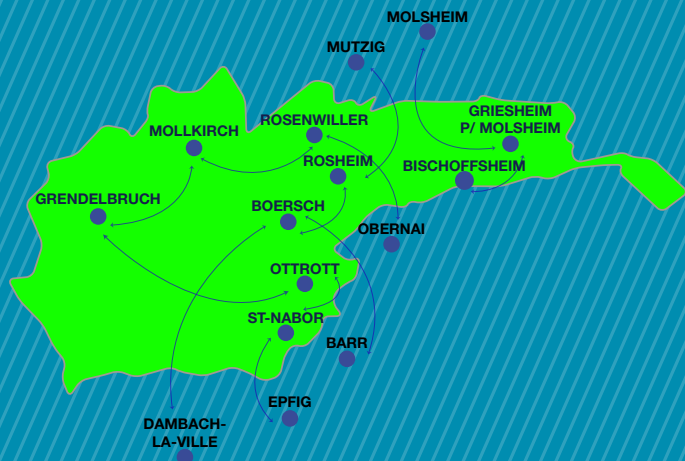

Le transport à la  
demande de la  
Communauté de  
Communes du Canton  
de Rosheim

86b Place de la République / BP 58 / 67560 ROSHEIM  
[www.cc-cantonrosheim.fr](http://www.cc-cantonrosheim.fr)

### Les communes desservies :

ou à destination (et retour) de  
**Molsheim, Mutzig, Oberrnai, Barr,  
Epfing et Dambach-la-Ville**

TRANS' CANTON offre à toutes les personnes présentes sur la Communauté de Communes du Canton de Rosheim, la possibilité de se déplacer à la demande dans ses communes membres, ainsi qu'à destination (et retour) de Molsheim, Mutzig, Obernai, Barr, Dambach-la-Ville ou Epfig.