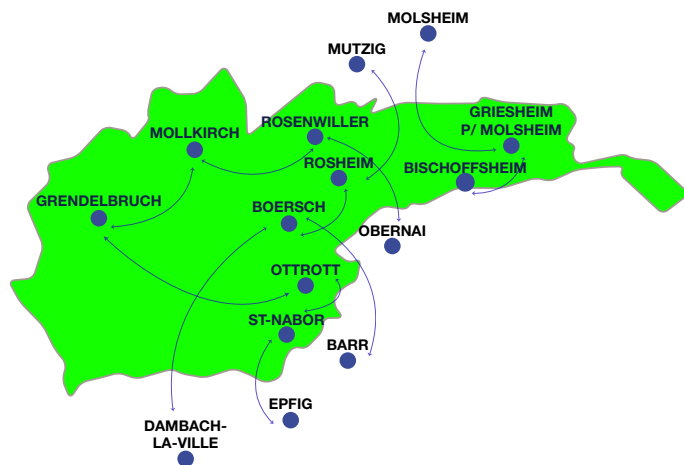

## Le transport à la demande de la Communauté de Communes des Portes de Rosheim

86b Place de la République - 67560 ROSHEIM  
[www.cc-portesderosheim.fr](http://www.cc-portesderosheim.fr)

### Les communes desservies :

TRANS' PORTES offre à toutes les personnes présentes sur la Communauté de Communes des Portes de Rosheim, **la possibilité de se déplacer à la demande dans ses communes membres, ainsi qu'à destination (et retour) de Molsheim, Dorlisheim (SAREPTA), Mutzig, Obernai, Barr, Dambach-la-Ville ou Epfig.**

## — | **Tarifs**

- **Trajets internes à la Communauté de Communes des Portes de Rosheim** (Bischoffsheim, Boersch, Grendelbruch, Griesheim, Mollkirch, Ottrott, Rosenwiller, Rosheim, St-Nabor) : **3,50 €**
- **Carnet de 10 tickets** : **30 €**